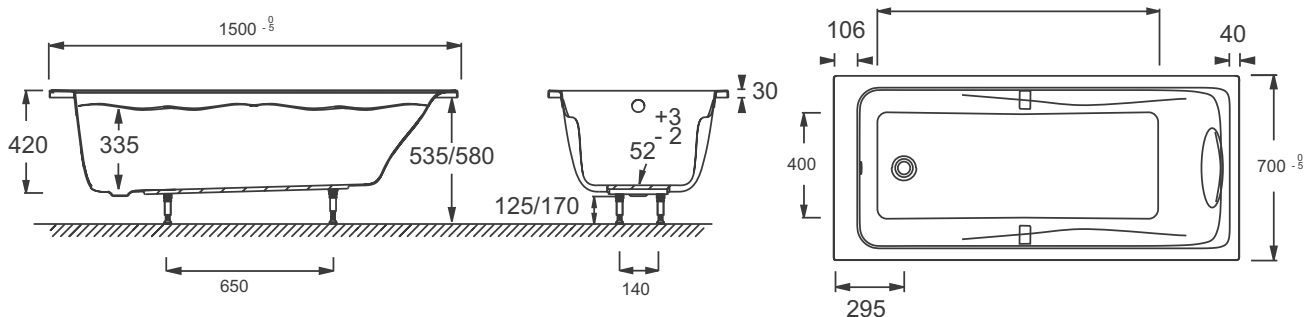

E6060RU

Коллекция: ODEON UP

Отделка*:

00 - Белый

Преимущества для конечного пользователя

- Удобство: Компактная ванна, предназначенная для маленьких ванных комнат
- Дизайн : Просторная, эргономичная ванна для максимального комфорта
- Функциональная: Может идти в комплекте с хромированными ручками (опция).

Технические характеристики

- РАЗМЕРЫ (СМ): 150 x 70 x 42 см
- МАТЕРИАЛ: Акрил
- ОБЪЕМ (Л): 167/97
- ВЫСОТА НОЖЕК: 118/163
- НОЖКИ: Не в комплекте
- СЛИВ: Не в комплекте
- ВЕС: 15,5 кг
- ТИП УСТАНОВКИ: Встраиваемые
- ФОРМА: Прямоугольные
- ДИАМЕТР СЛИВА: 5.2 см
- СТУПЕНЬКА: Не в комплекте
- Дополнительная опция: Автоматический слив-перелив (1м) E70174, экран на прямоугольную ванну E4932

Связанные продукты

- E6D015: Ультратонкий слив
- E6D042: Экран на ванну, реверсивный
- E70174: Автоматический слив-перелив (1м)
- E4930: Экран на ванну с двойной панелью
- E4932: Реверсивный экран на прямоугольную ванну
- E4931: Экран на ванну
- E6D134: Ультратонкий слив-перелив
- E6D159: Слив-перелив

Общая информация

Спецификация продукта: Ванна 150 x 70 см. E6060RU. Коллекция: ODEON UP. РАЗМЕРЫ (СМ): 150 x 70 x 42 см. ВЕС: 15,5 кг. МАТЕРИАЛ: Акрил. ТИП УСТАНОВКИ: Встраиваемые. ОБЪЕМ (Л): 167/97. ФОРМА: Прямоугольные. ВЫСОТА НОЖЕК: 118/163. ДИАМЕТР СЛИВА: 5.2 см. НОЖКИ: Не в комплекте. СТУПЕНЬКА: Не в комплекте. СЛИВ: Не в комплекте. Дополнительная опция: Автоматический слив-перелив (1м) E70174, экран на прямоугольную ванну E4932.